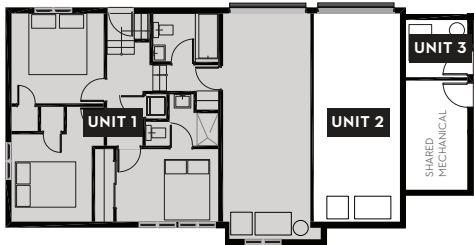

# CRAWFORD ROW

STRATHCONA

**UNIT 1** LEVEL 1 / 2 645 Sq Ft (*this level*) 1,166 Sq Ft (*total*)

FLOORPLATE LEVEL 1

# CRAWFORD ROW

STRATHCONA

UNIT 1	LEVEL 2 / 2	521 Sq Ft (this level)	1,166 Sq Ft (total)
--------	-------------	------------------------	---------------------

FLOORPLATE LEVEL 2