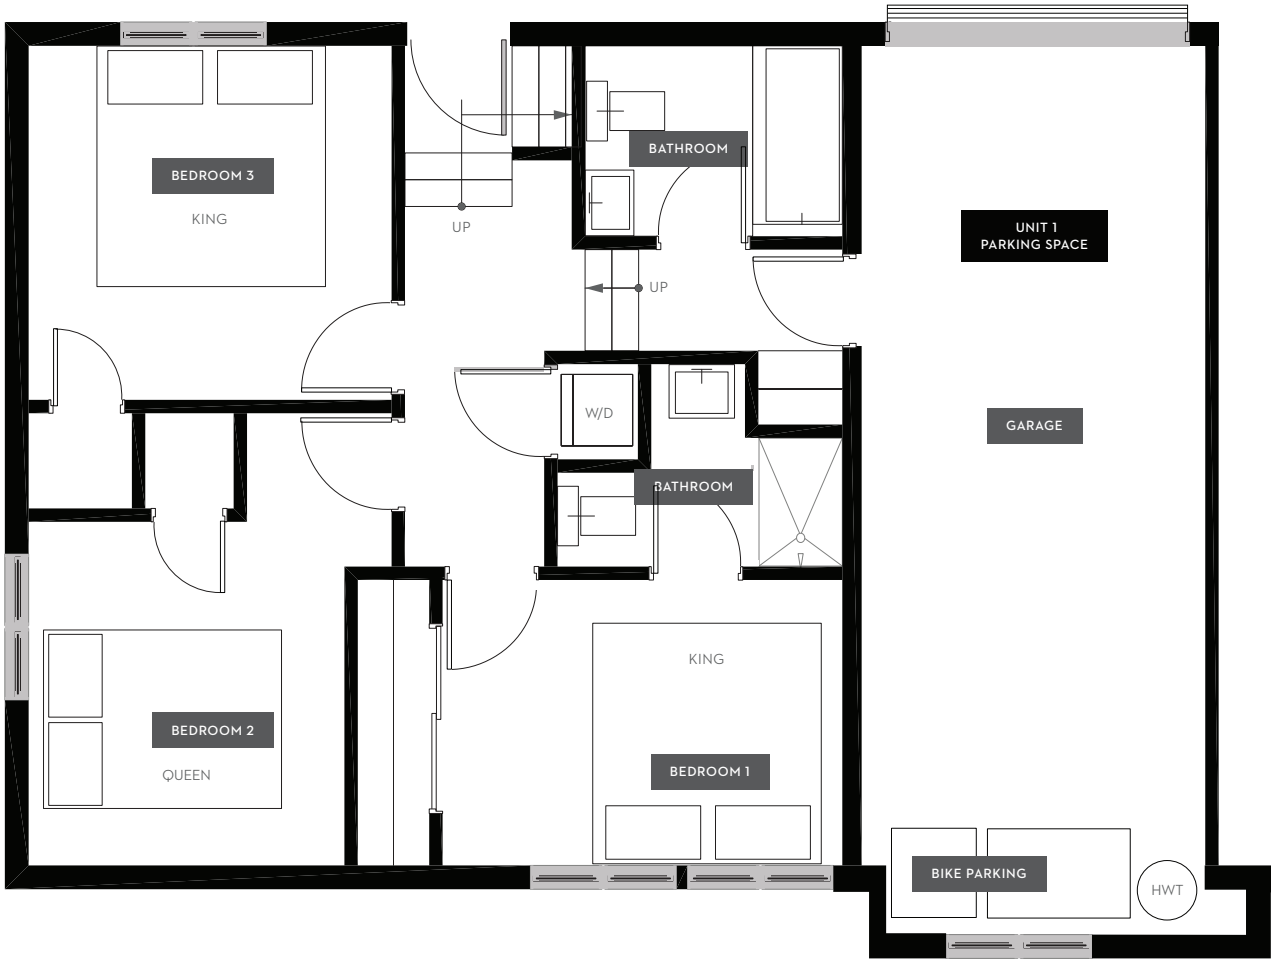

# CRAWFORD ROW

STRATHCONA

**UNIT 1** LEVEL 1 / 2 645 Sq Ft (*this level*) 1,166 Sq Ft (*total*)

FLOORPLATE LEVEL 1

# CRAWFORD ROW

STRATHCONA

UNIT 1	LEVEL 2 / 2	521 Sq Ft (this level)	1,166 Sq Ft (total)
--------	-------------	------------------------	---------------------

FLOORPLATE LEVEL 2